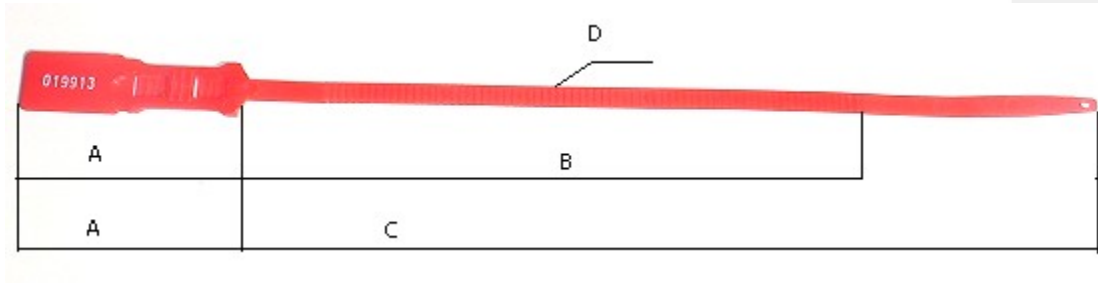

DISCAMP

DISCAMP ARGENTINA S.R.L.

Lisandro de la Torre 1294
C1440ECN C. de Buenos Aires | Argentina
Tel/Fax: (54 11) 4687-5261 / 4687-7574
info@discamp.com | www.discamp.com

PRECINTO AJUSTABLE A30

Codigo	Largo lengüeta A (mm)	Largo cinta con dentado B (mm)	Largo Cinta total C (mm)	Largo total A+C (mm)	Ancho de cinta D (mm)
09-PADT300	70	205	290	350	6.5